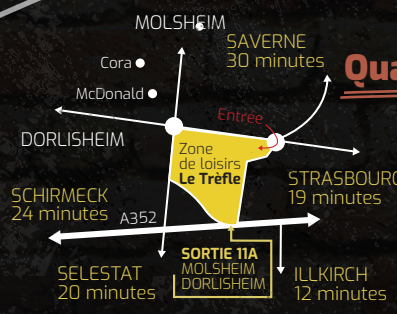

_____

Durée
2H00

invite _____
à fêter son anniversaire !

Où ? LASER GAMES jeu d'aventures

ZONE DE LOISIRS LE TRÈFLE
67120 DORLISHEIM
03 88 508 508

Quand ?

_____

de _____ h _____ à _____ h _____

Réponse au _____