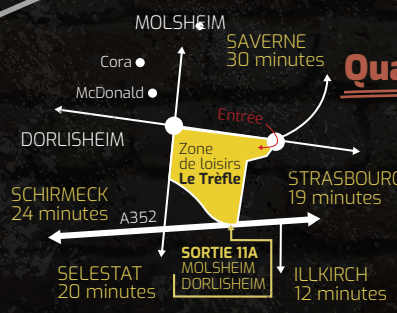

_____

Durée
2H00

invite _____
à fêter son anniversaire !

Où ? LASER GAMES jeu d'aventures

ZONE DE LOISIRS LE TRÈFLE
67120 DORLISHEIM
03 88 508 508

Quand ?

_____

de _____ h _____ à _____ h _____

Réponse au _____